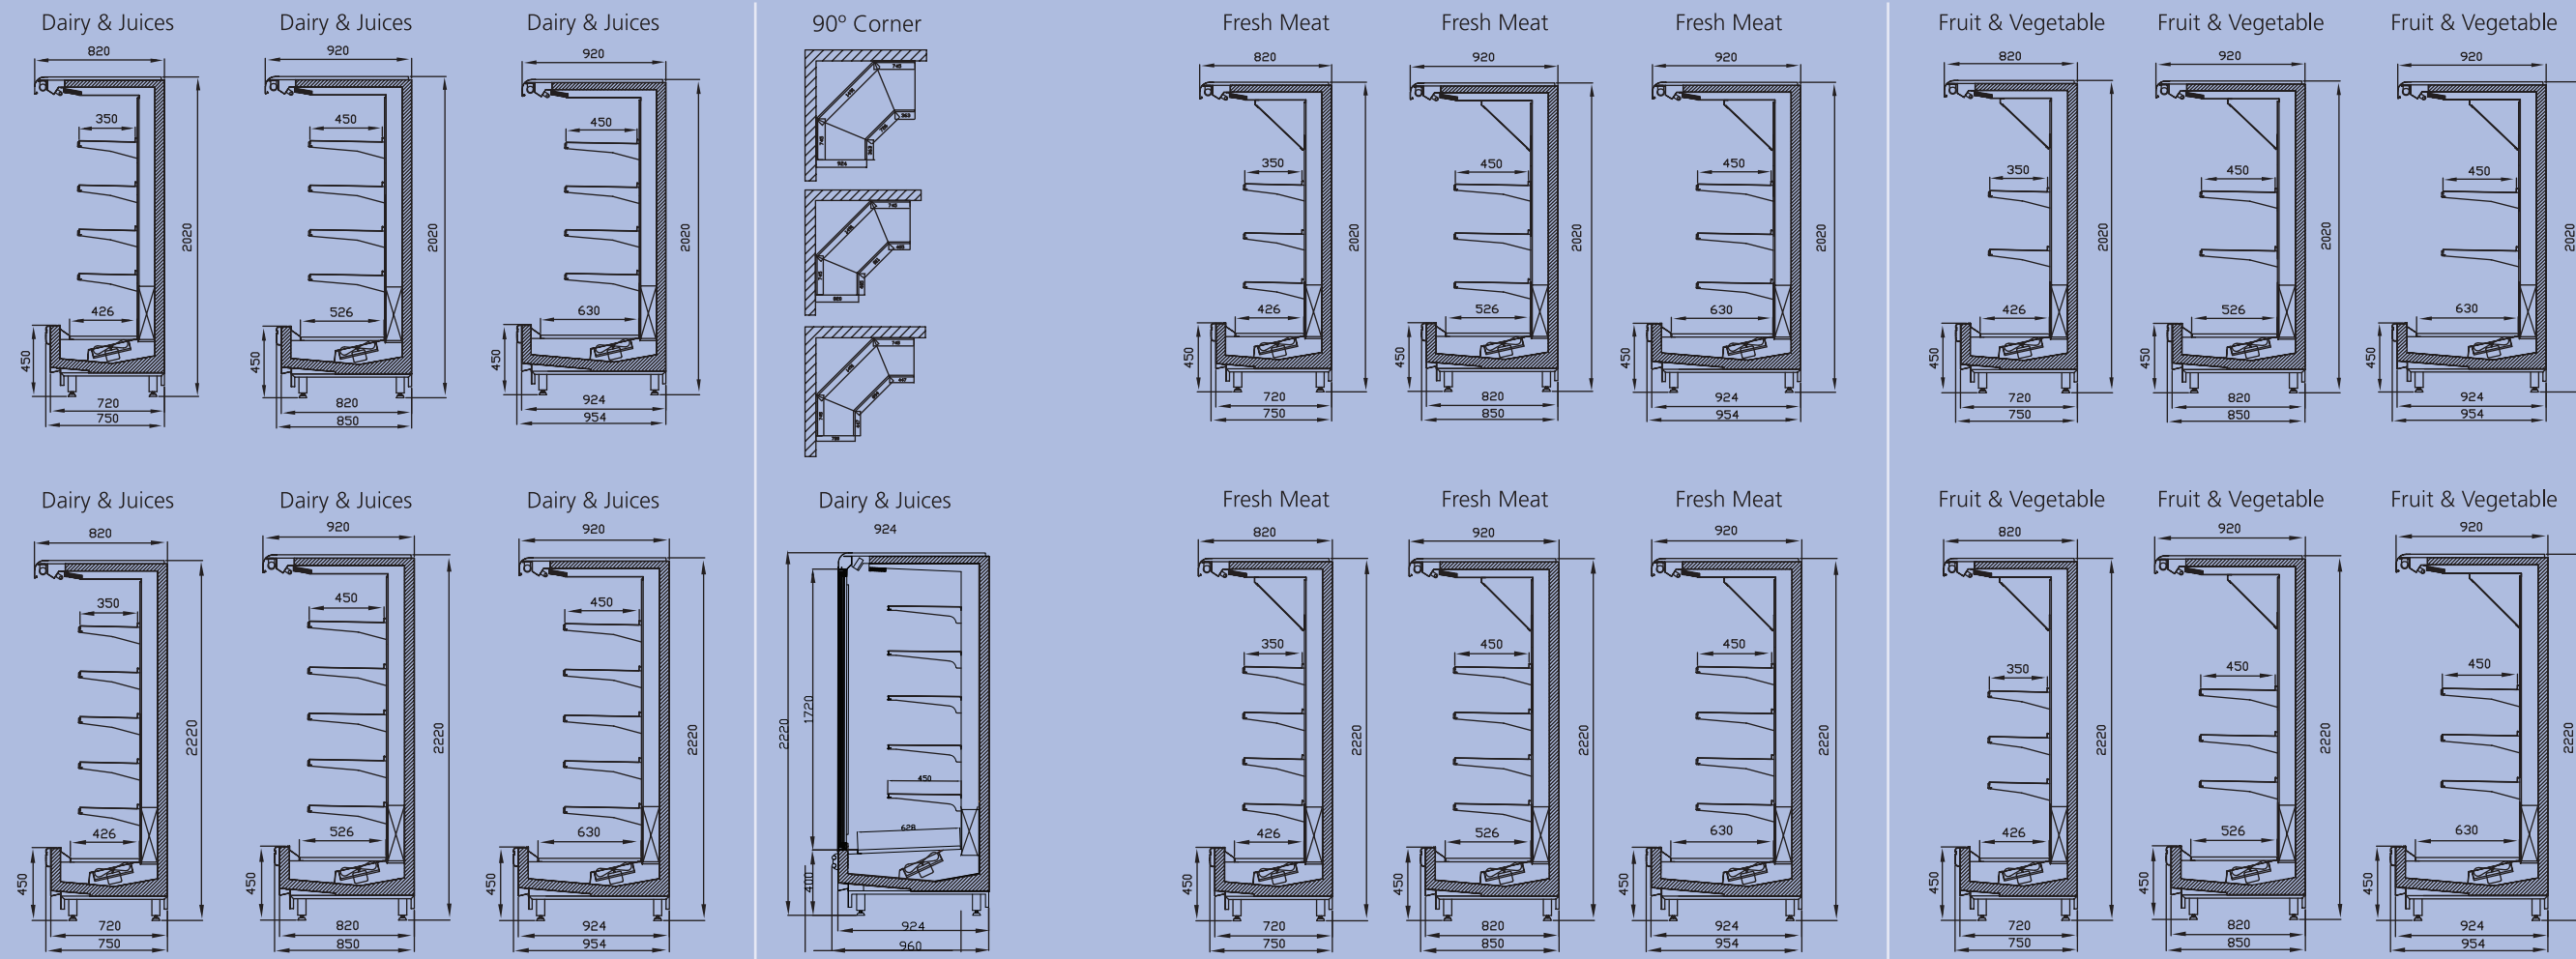

PREMIUM
QUALITY
SINCE
1974

Side View

Model	12	18	25	37
Length (mm) Without Ends	1250	1875	2500	3750
End Thickness (mm)	30			
Temperature Range (°C)	0 / +2	+2 / +4	+6 / +8	

Head Units:

Length (mm) with ends	1460	1660	1870
Depth (mm)	720	820	924

عابدين الصناعية
ABDIN INDUSTRIAL

Head Office & Showroom
Bayader Wadi El-Sier, Industrial Str.
P.O.Box: 141399 – Amman 11814 – JORDAN
Tel.: 00962 (06) 5865536/7/8
Fax: 00962 (06) 5863707
E-mail: headoffice@abdin.com.jo
Website: www.abdin.com.jo

Plant
Al-Qastal Area, Airport Road,
P.O.Box: 141399 – Amman 11814 – JORDAN
Tel.: 00962 (06) 4711506/7
Fax: 00962 (06) 4711296
E-mail: plant@abdin.com.jo
Website: www.abdin.com.jo

Options & Accessories: الإضافات الاختيارية:

- Roller night curtains. • أغطية ليلية.
- Bottom wire shelves. • رفوف شبك أرضية.
- Wire dividers. • قواطع شبك.
- Front wire riser. • حاجز رف أمامي.

Distributed by:

Jineen

Vertical Display Refrigerator

ثلاجة عرض عمودية موديل جينين

Optional:
DC-Inverter Technology
Up-to **40%** Energy Savings